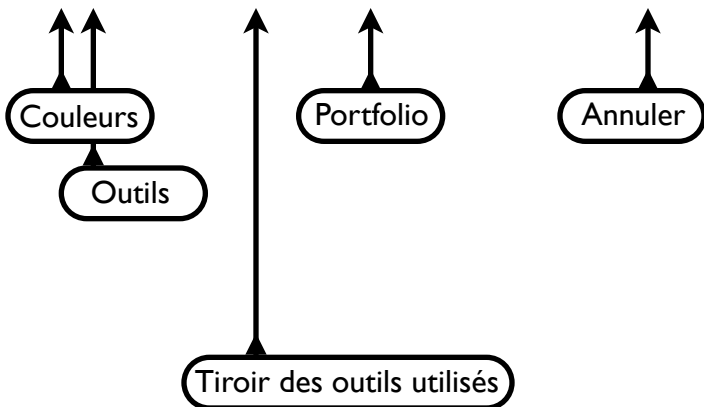

Art Set

L'application Art Set de LOFOPI ne possède pas de menu écrit. De cette façon, elle est très facile d'utilisation dès le préscolaire. Le fonctionnement est très simple et reproduit avec brio les gestes et les outils réels du dessin et de la peinture. Environ 0,99$.

Canevas