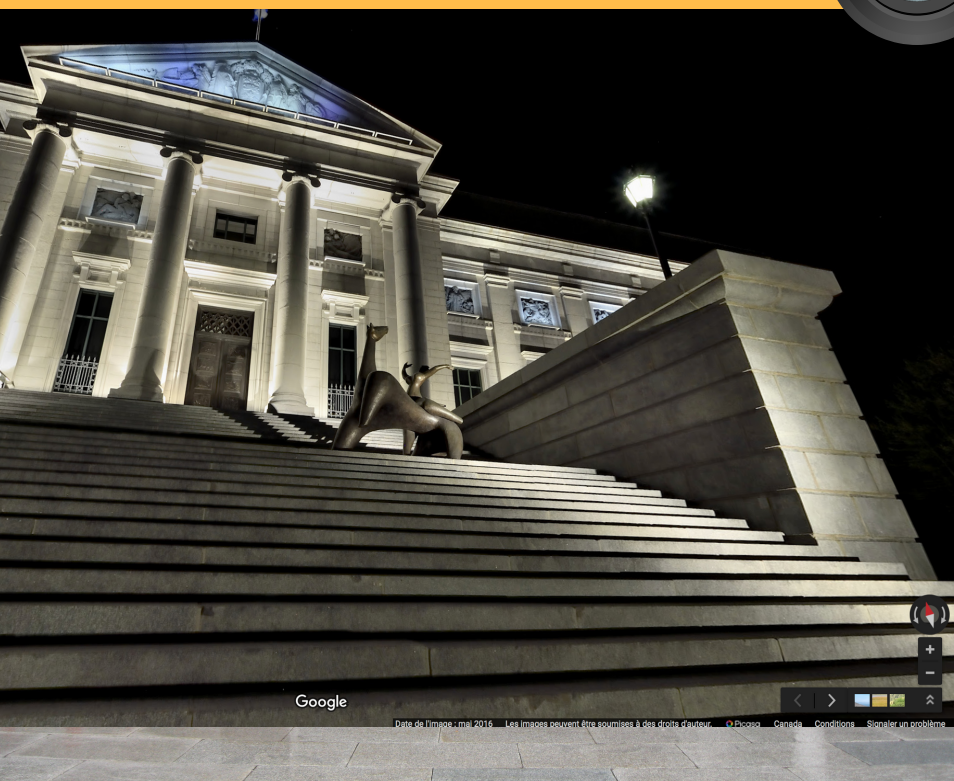

PHOTO PANORAMIQUE

- ÉQUIPEMENT : APPAREIL PHOTO NUMÉRIQUE OU APPAREIL MOBILE
- FORMAT : IMAGE EN LONGUE BANDE RECTANGULAIRE
- SYNONYMES : PANORAMA 180° OU PANORAMA 360°
- MANIPULATION : LE PHOTOGRAPHE DÉPLACE L'APPAREIL AUTOUR DE LUI À L'HORIZONTALE (DEMI-CERCLE POUR 180° OU CERCLE COMPLET POUR 360°).
- RÉALITÉ VIRTUELLE : OUI AVEC CARDBOARD CAMERA (360°)
- APPLICATIONS :

180°

360°
RV +
FOND SONORE

PHOTO SPHÉRIQUE

- ÉQUIPEMENT : APPAREIL PHOTO 360° OU APPAREIL MOBILE
- FORMAT : IMAGE REPRODUISANT LA 3E DIMENSION.
- SYNONYMES : PHOTO BULLE, PHOTO SPHÈRE
- MANIPULATION : LE PHOTOGRAPHE DÉPLACE L'APPAREIL DANS TOUTES LES DIRECTIONS POUR COUVRIR UNE SPHÈRE.
- RÉALITÉ VIRTUELLE : OUI
- APPLICATION :