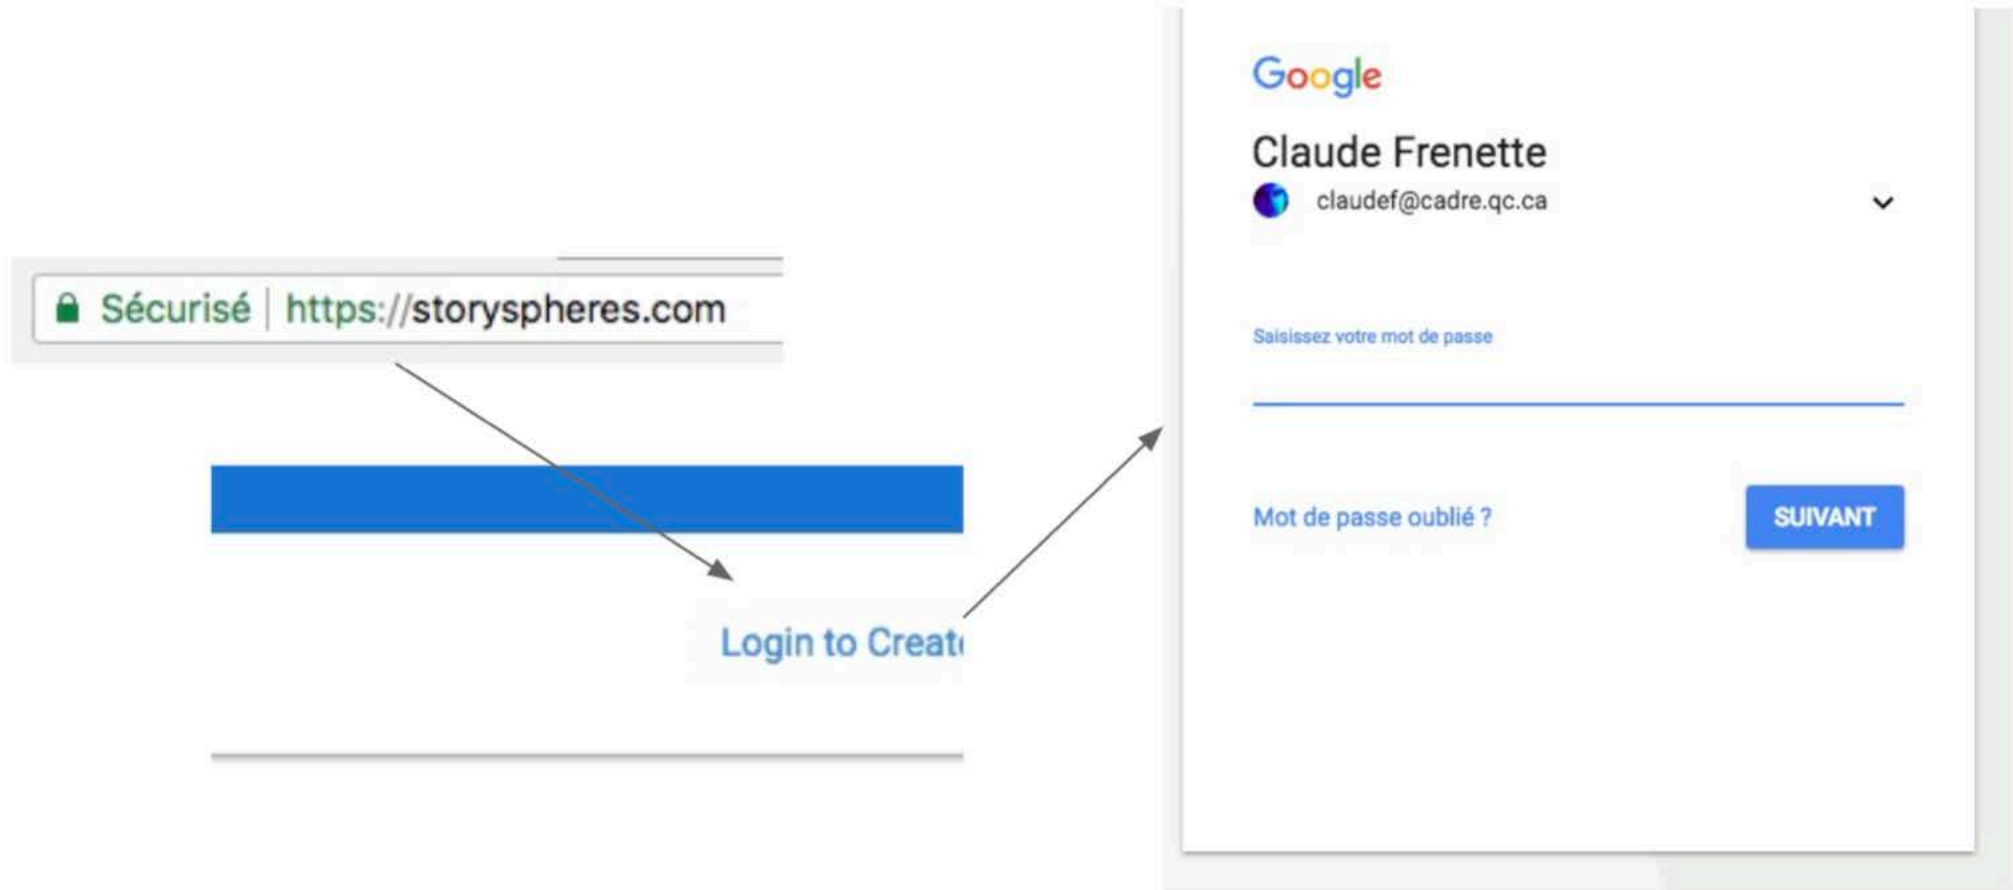

TOUT D'ABORD, CONNECTEZ-VOUS AU SITE [HTTPS://STORYSPHERES.COM/](https://storyospheres.com/)

CRÉER UNE NOUVELLE EXPÉRIENCE

Create

My Story Spheres

Bookmarks

Log Out

A tool for enhancing 360 images with audio within a scene, to ease your VR experiences.

 [CREATE YOUR STORY SPHERE](#) 

8.3 : CRÉER UNE PHOTOSPHÈRE SONORE

SUIVRE LES ÉTAPES

IL FAUT RENSEIGNER TOUS LES CHAMPS REQUIS,
IDENTIFIÉS PAR DES ASTÉRISQUES.

PUIS CLIQUER ICI

← Details

Enter in the title and description of your Story Sphere.